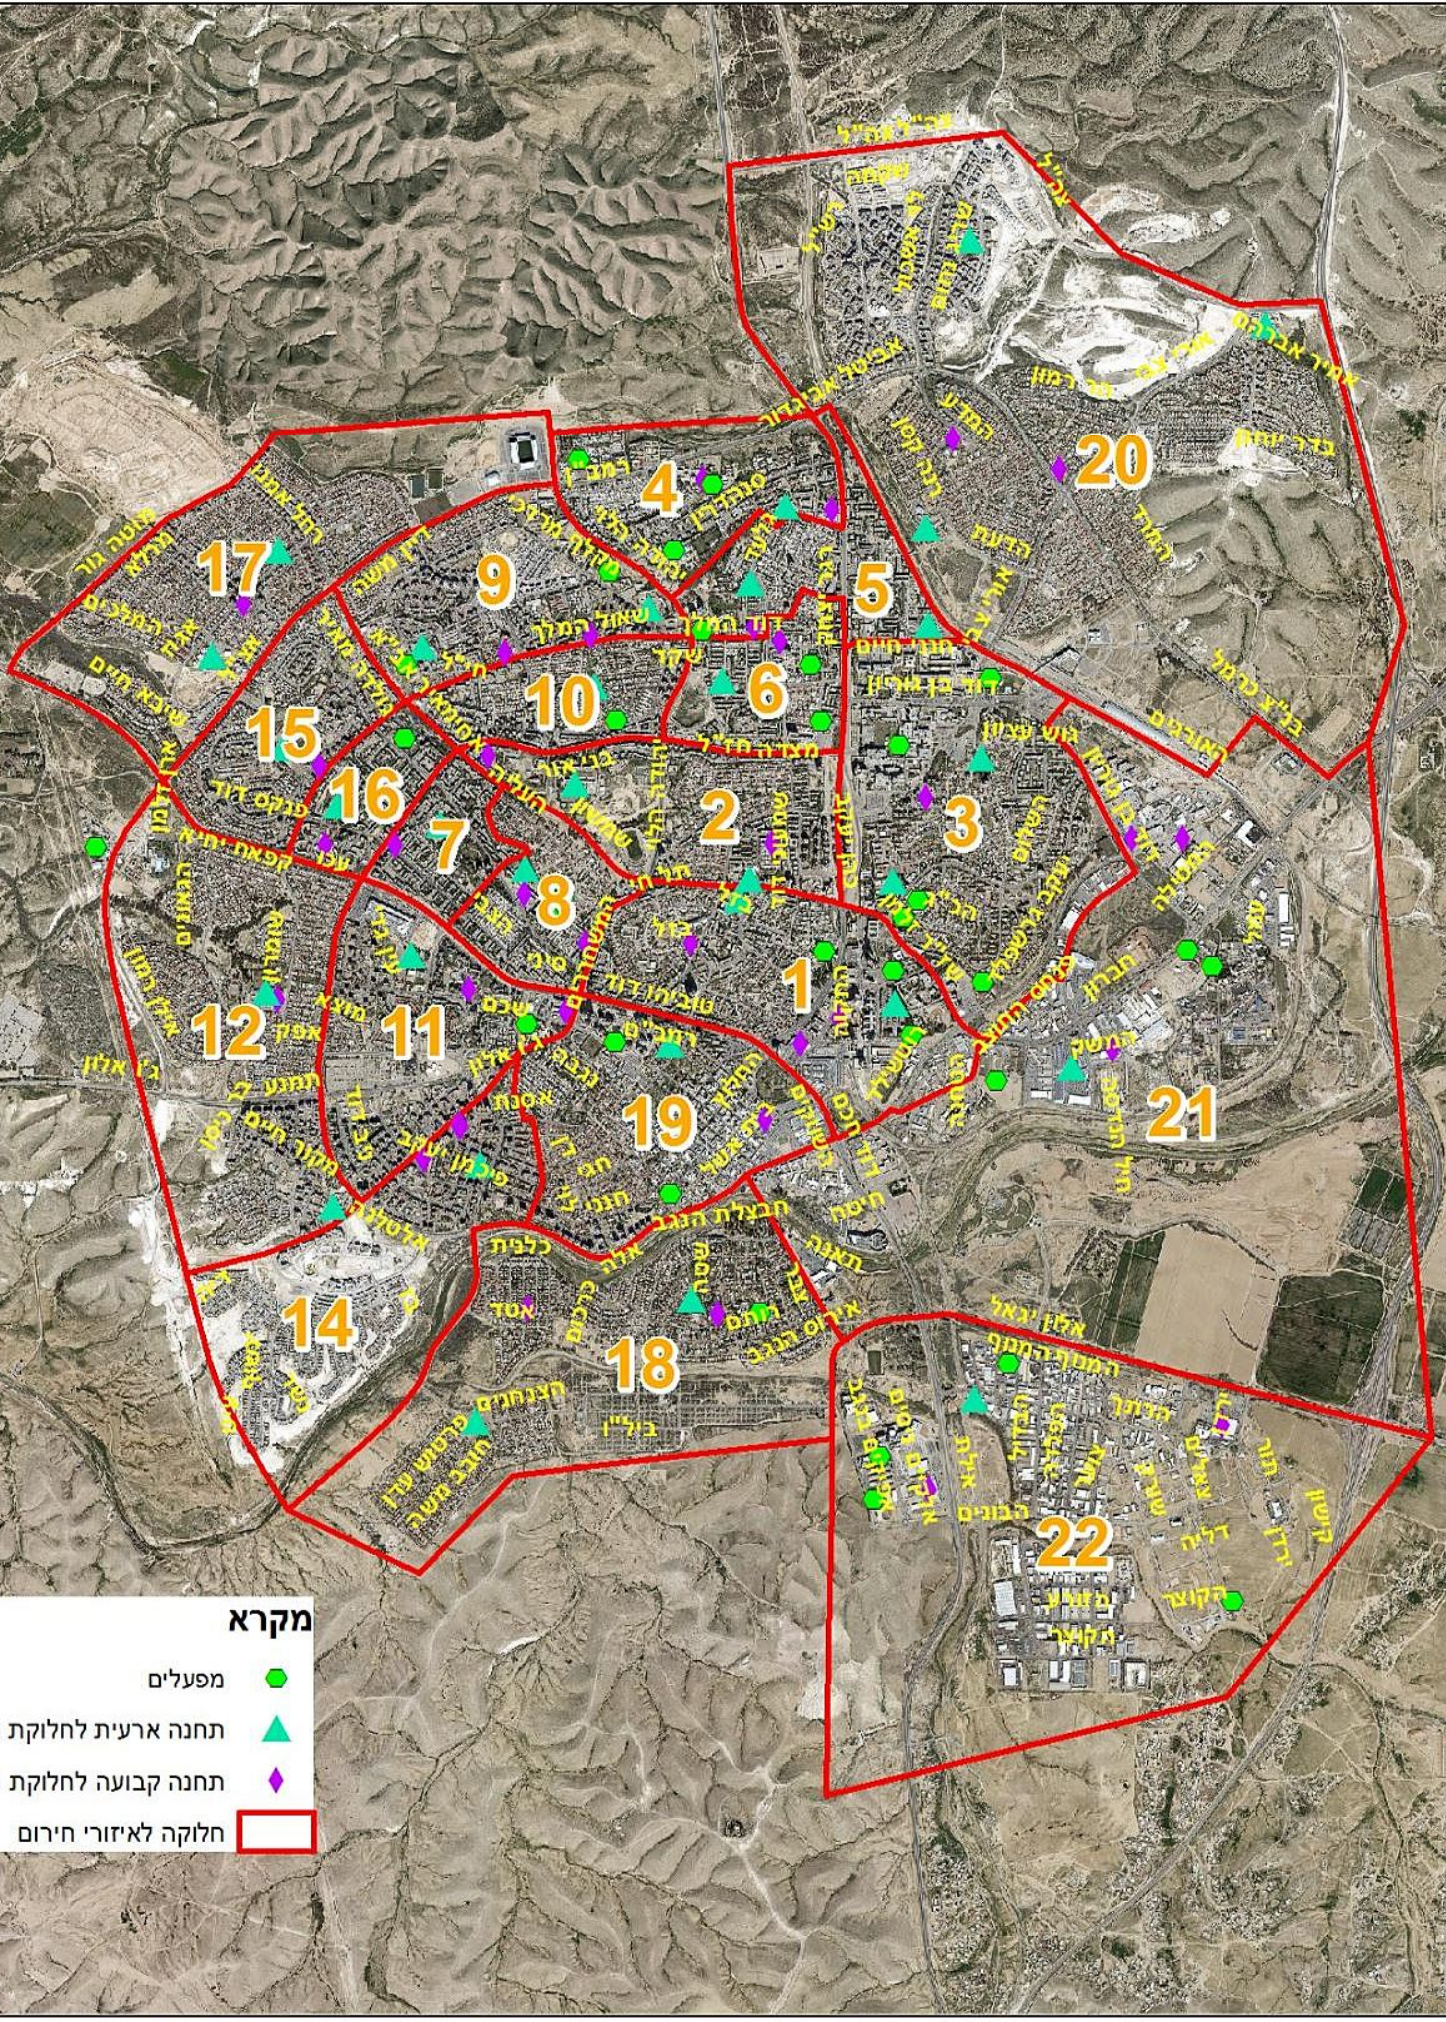

תחנות חלוקת מים בשעת חירום מצב 5

מקרא

- מפעלים
- ▲ תחנה ארעית לחלוקת מים
- ◆ תחנה קבועה לחלוקת מים
- חלוקה לאיזורי חירום